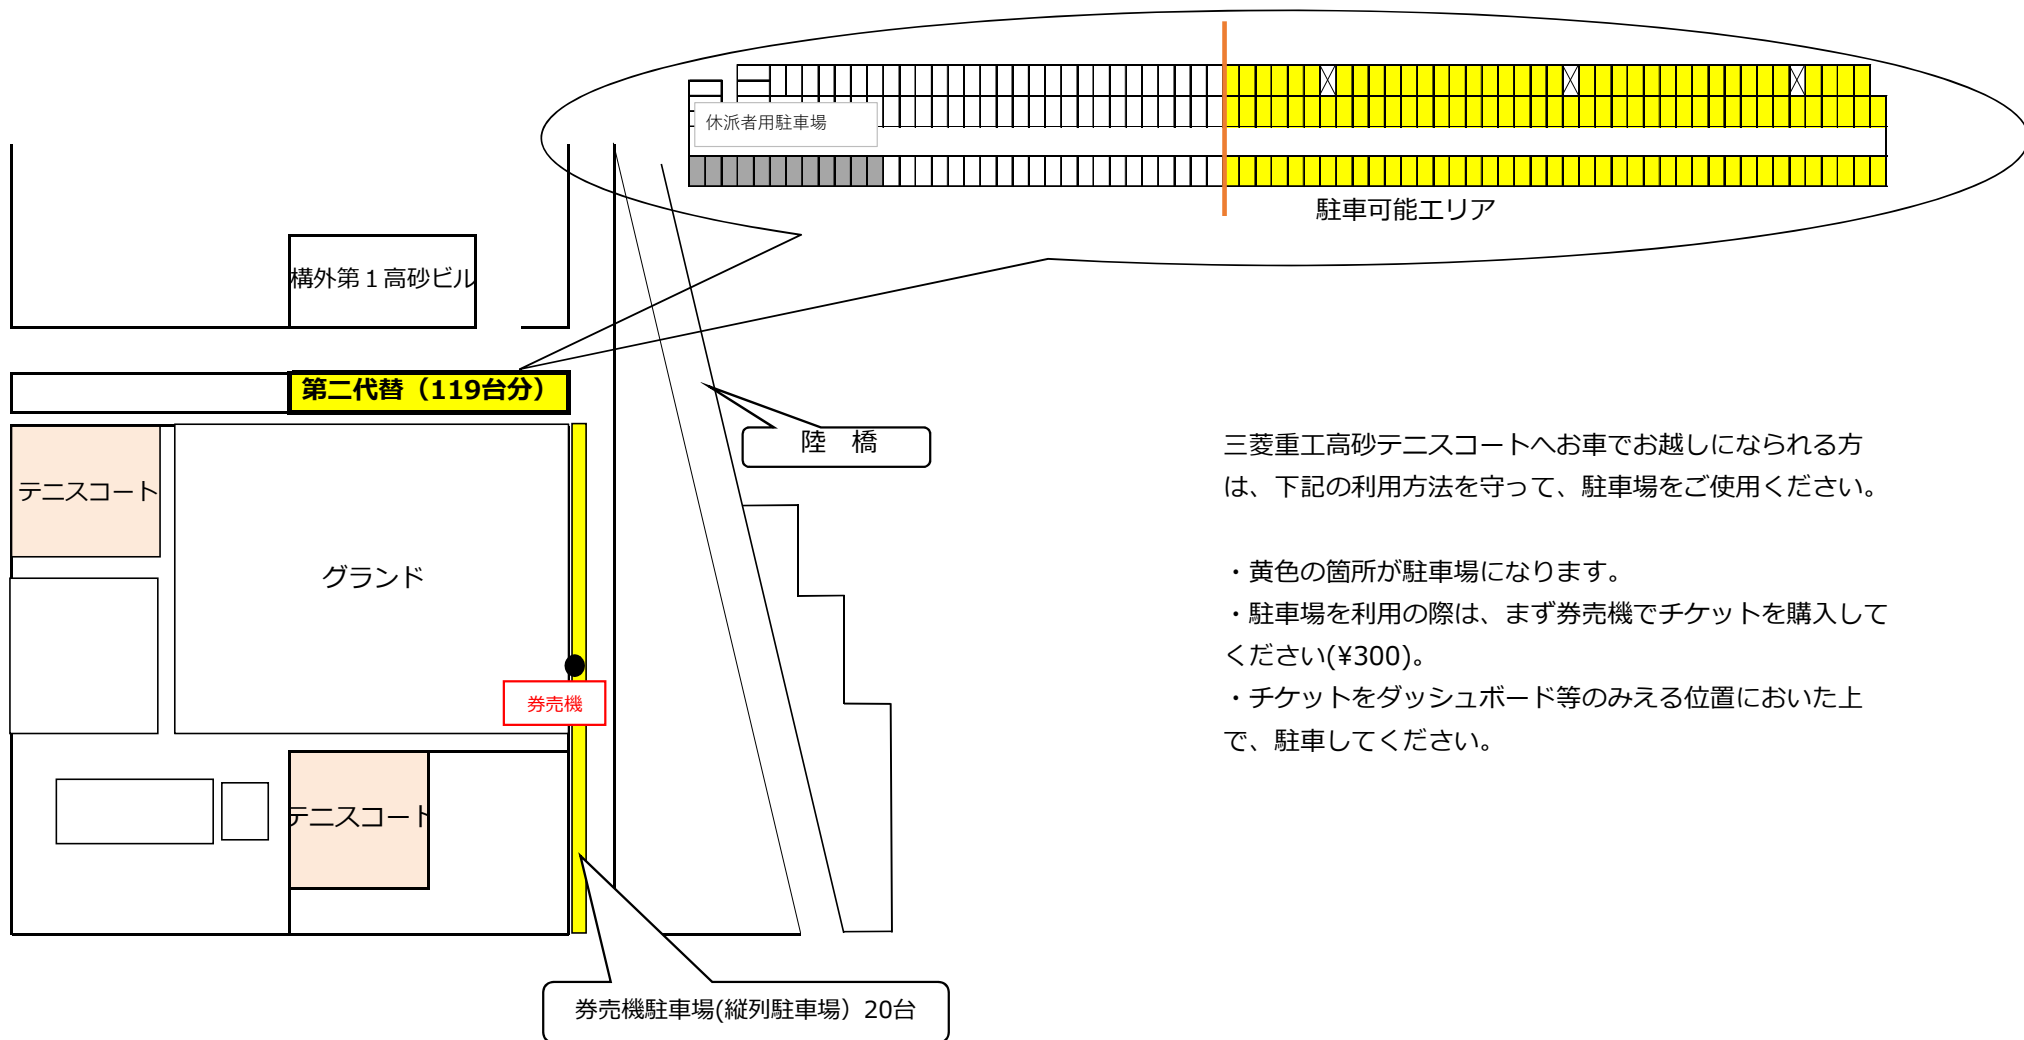

三菱重工高砂コートの駐車場利用方法について

三菱重工高砂テニスコートへお車でお越しになられる方は、下記の利用方法を守って、駐車場をご使用ください。

- ・黄色の箇所が駐車場になります。
- ・駐車場を利用の際は、まず券売機でチケットを購入してください(¥300)。
- ・チケットをダッシュボード等のみえる位置においた上で、駐車してください。