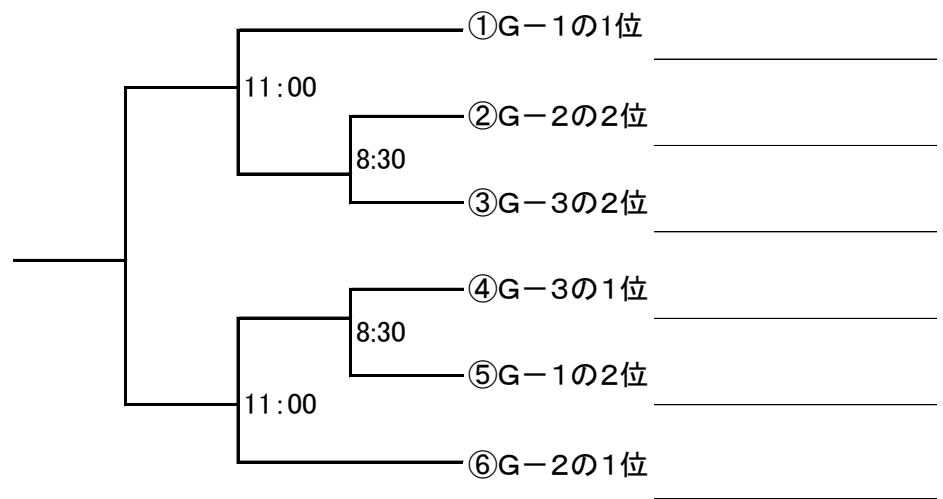

男子Bおよび女子については会場・集合時間が分かれていますのでご注意ください。
リーグ戦は、男女ともに全試合実施し、対戦順序は当日抽選にて決定します。
決勝トーナメントは男子・女子ともに初回戦は全試合実施しますが、それ以降は勝敗決定後打ち切ることがあります。

2. 試合順序

- 男子はD3, D2, D1、女子はD2, D1の順で試合を行う。
女子は1勝1敗の場合、プレーオフとしてペアを代えて10ポイントタイブレーク戦を行う。
(10ポイントタイブレーク:10ポイント先取。9-9以降は2ポイント差がつくまで行う)

第2日目 : 男子B級決勝トーナメント

10月18日(日) (雨天予備 11月7日)

場 所 : 市営 島コート

運 営 : 西田(愛球会)

第2日目 : 女子決勝トーナメント

10月18日(日) (雨天予備 11月7日)

場 所 : 市営 島コート

運 営 : 西田(愛球会)