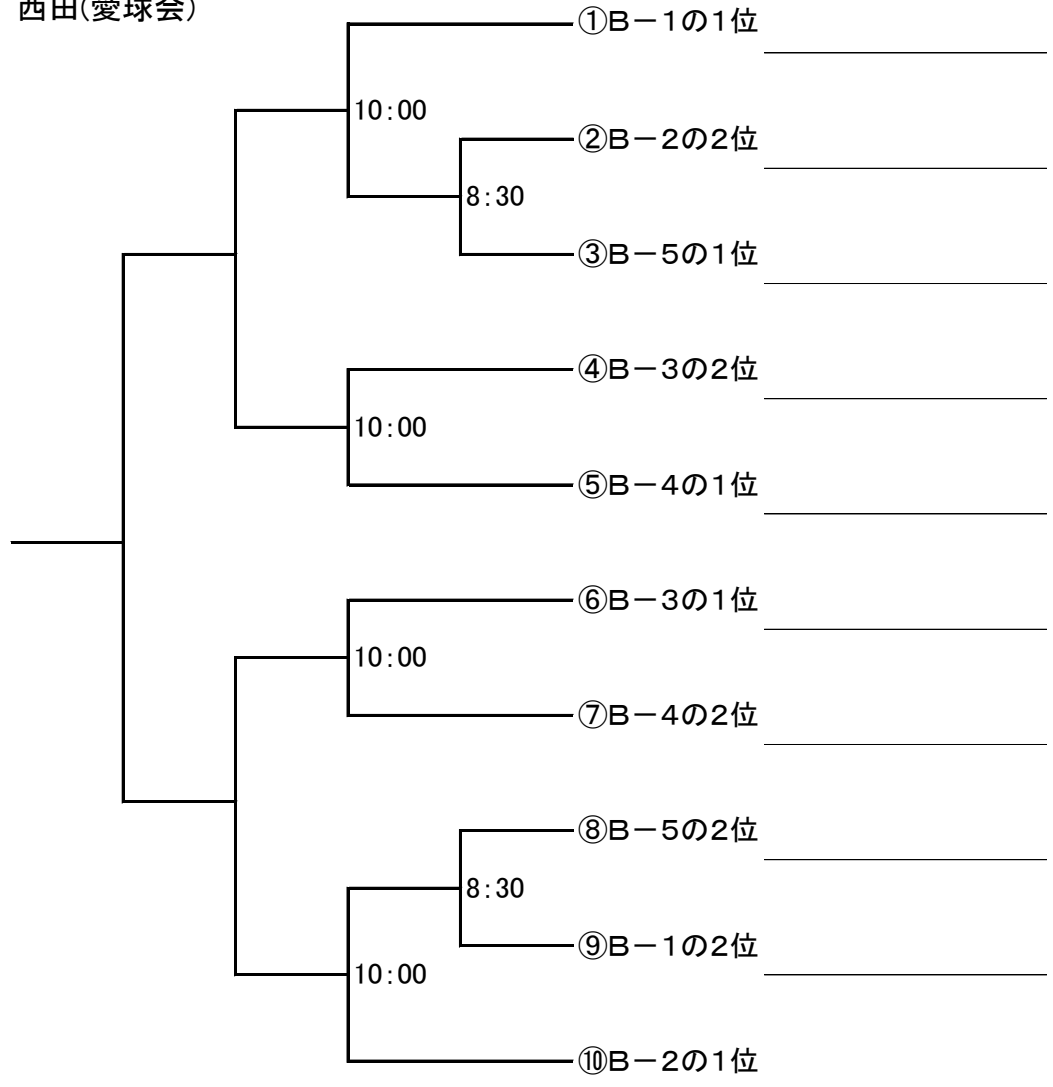

第2日目 : 男子B級決勝トーナメント

10月18日(日) (雨天予備 11月7日)

場 所 : 市営 島コート

運 営 : 西田(愛球会)