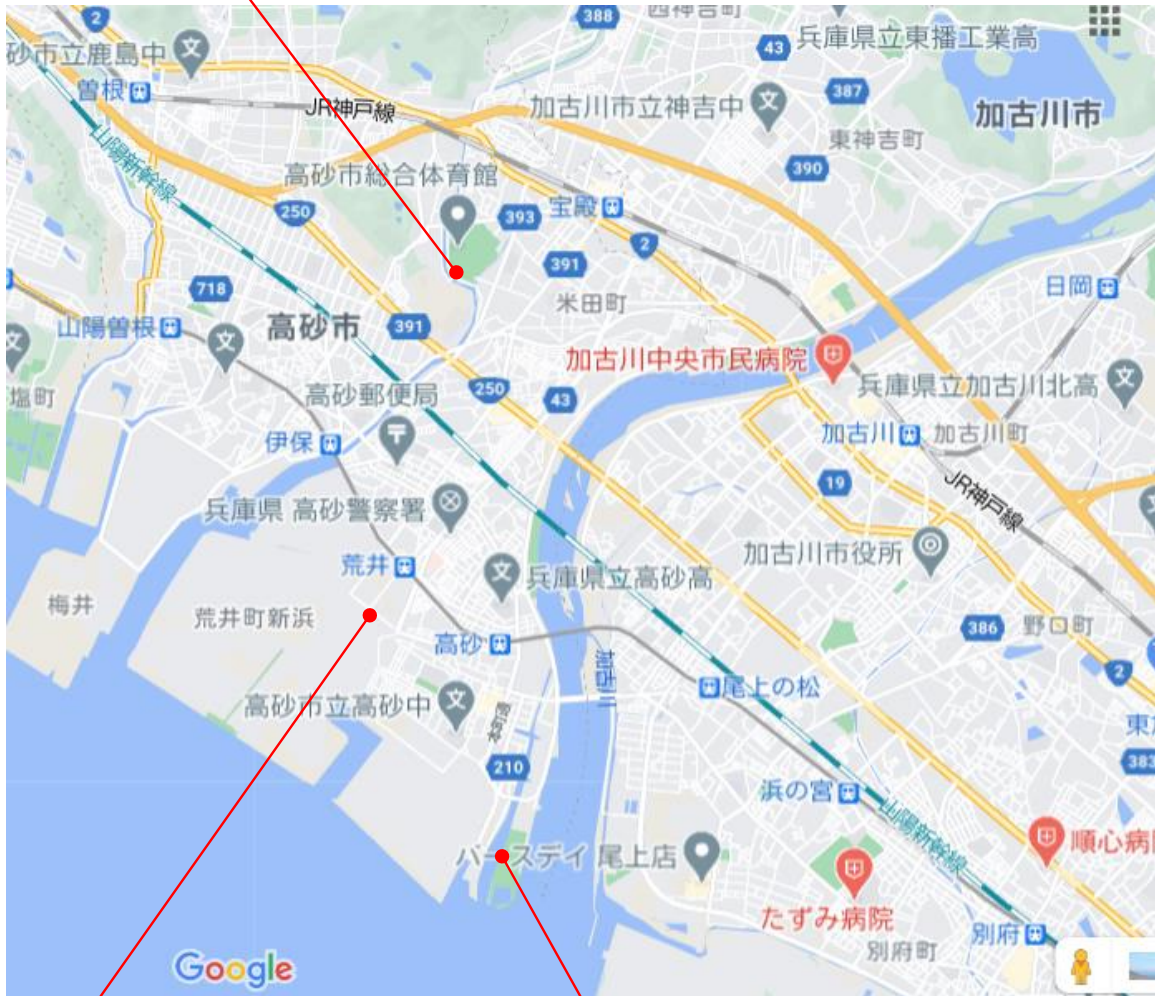

2020 東播磨シングルス会場地図

島テニスコート(高砂総合運動公園)

高砂市米田町526番地

(コートずばりの住所は無いので、総合体育館目指してください)

三菱重工高砂コート
高砂市荒井町新浜2丁目

むこうじま(向島)テニスコート
高砂市高砂町向島(向島多目的球場)

島テニスコート詳細

駐車場はコート南側と西側にあります。