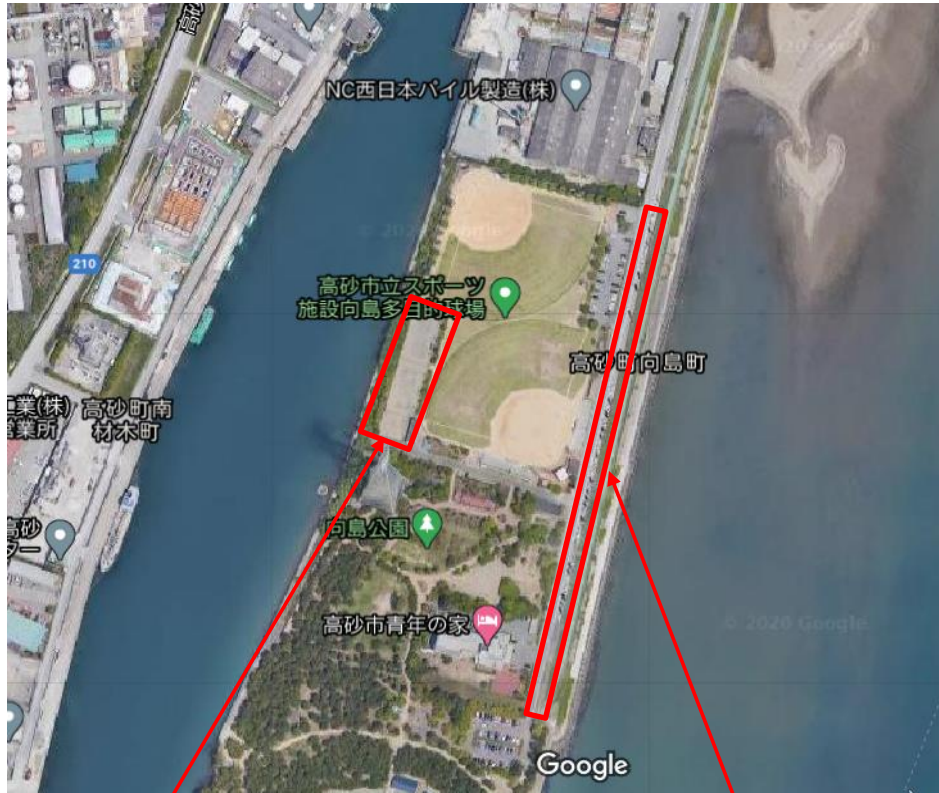

2020 東播磨シングルス会場地図

島テニスコート(高砂総合運動公園)

高砂市米田町526番地

(コートずばりの住所は無いので、総合体育館目指してください)

三菱重工高砂コート
高砂市荒井町新浜2丁目

むこうじま(向島)テニスコート
高砂市高砂町向島(向島多目的球場)

島テニスコート詳細

駐車場はコート南側と西側にあります。

むこうじま(向島)テニスコート詳細

テニスコート

駐車場

三菱重工高砂コート詳細

テニスコート

駐車場(1回300円)

(別紙の重工コート利用時駐車方法をご参照ください)