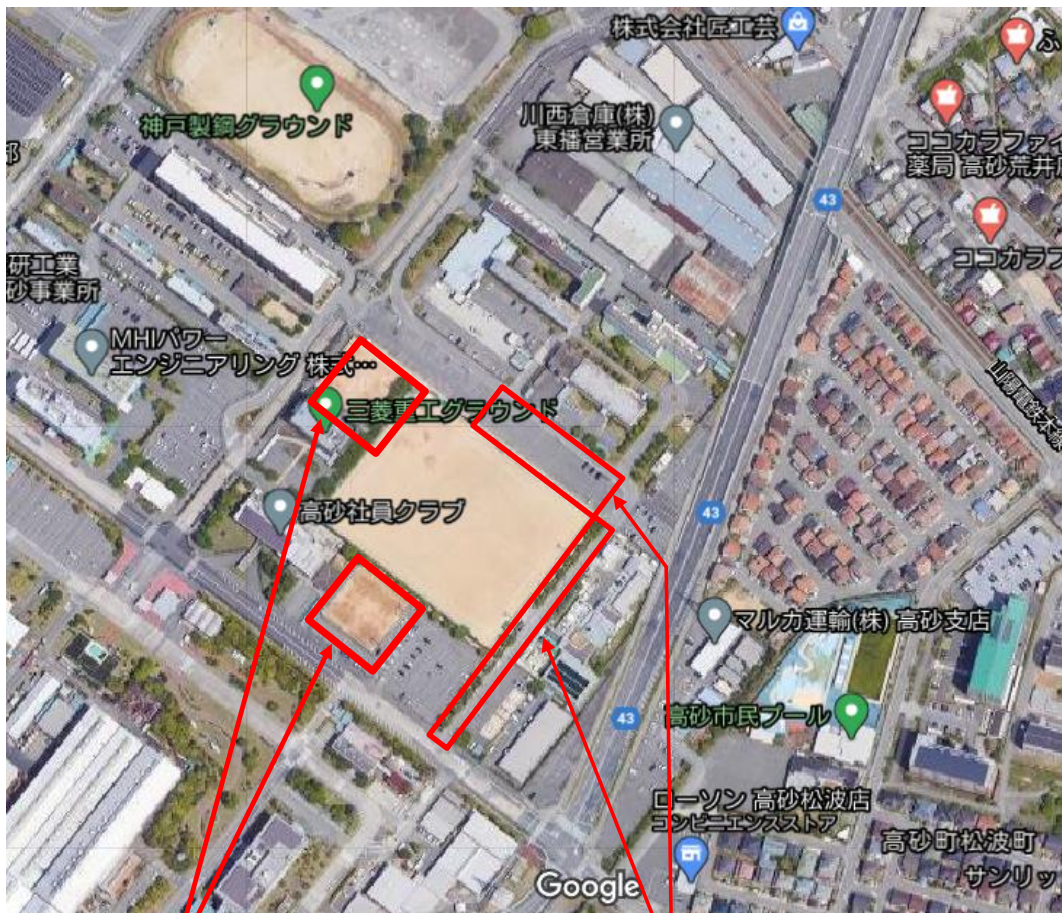

2020 東播磨シングルス会場地図

島テニスコート(高砂総合運動公園)

高砂市米田町526番地

(コートずばりの住所は無いので、総合体育館目指してください)

三菱重工高砂コート
高砂市荒井町新浜2丁目

むこうじま(向島)テニスコート
高砂市高砂町向島(向島多目的球場)

島テニスコート詳細

駐車場はコート南側と西側にあります。

むこうじま(向島)テニスコート詳細

テニスコート

駐車場

三菱重工高砂コート詳細

テニスコート

駐車場(1回300円)

(別紙の重工コート利用時駐車方法をご参照ください)