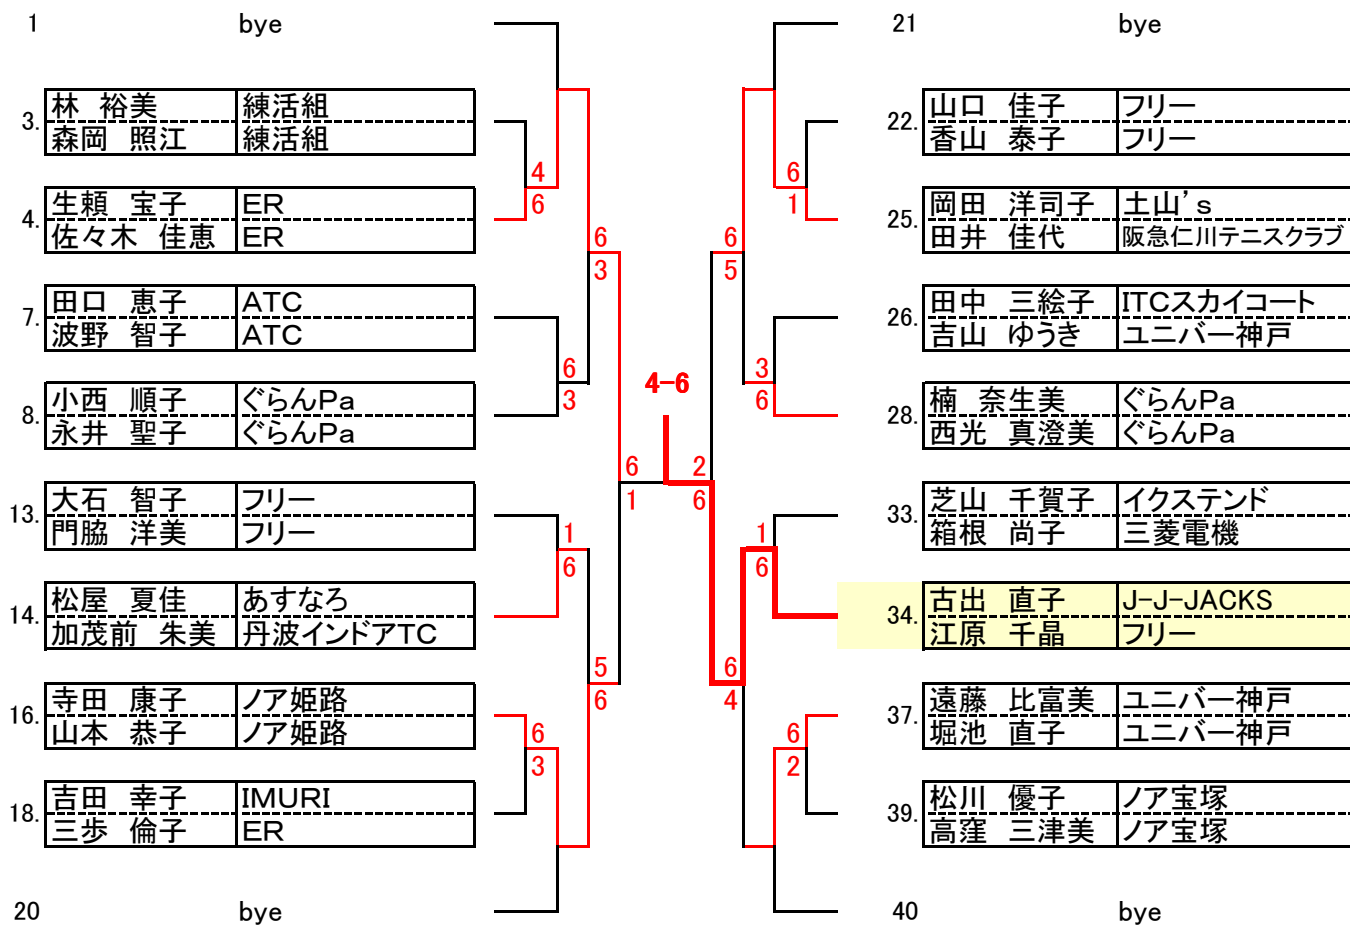

2013 盲導犬チャリティーテニス大会

6ゲーム先取(ノード)

女子・コンソレ

※サービス練習無し