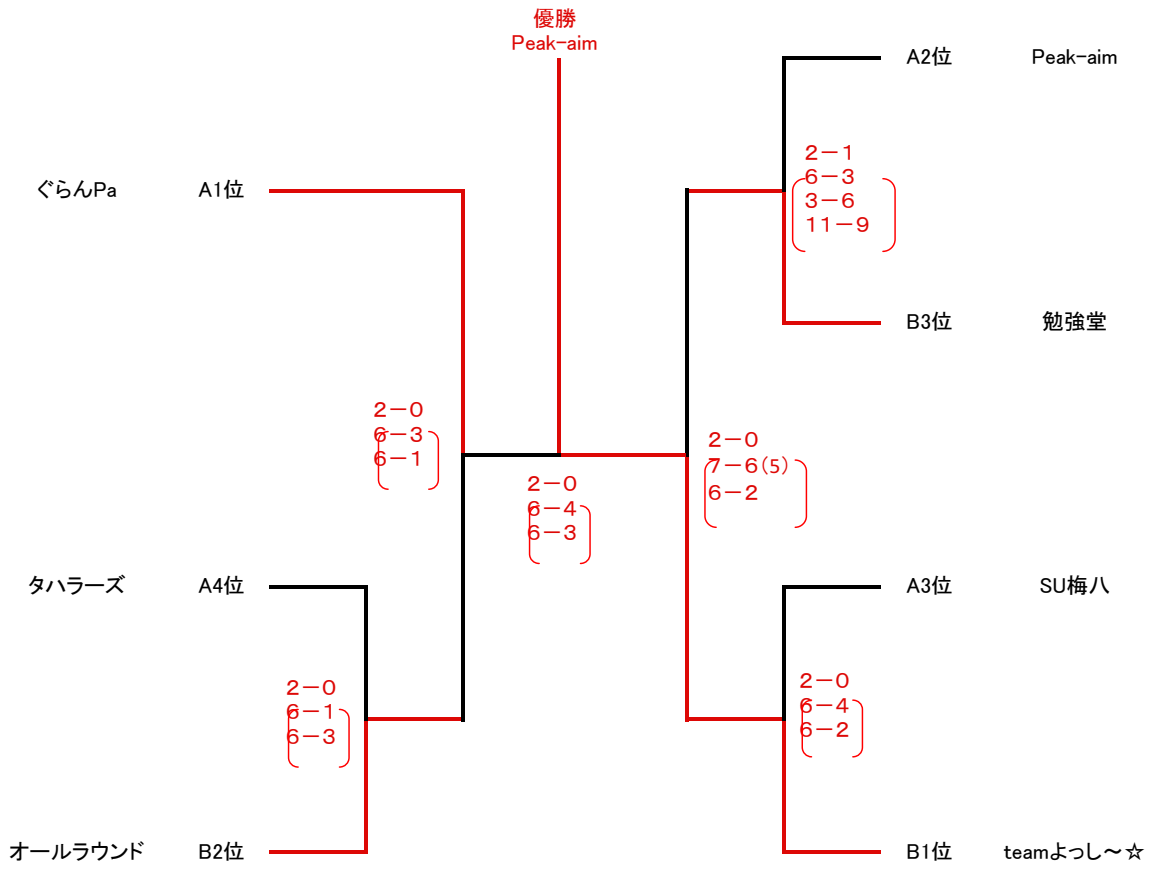

第28回 加西市チーム対抗テニス大会

男子

予戦リーグ 男子結果

Aブロック		Peak-aim	タハラーズ	ぐらんPa	SU梅八
1	Peak-aim		$\begin{pmatrix} 2-0 \\ 6-2 \\ 6-3 \end{pmatrix}$		$\begin{pmatrix} 2-1 \\ 6-2 \\ 3-6 \\ 10-5 \end{pmatrix}$
2	タハラーズ	$\begin{pmatrix} 0-2 \\ 2-6 \\ 3-6 \end{pmatrix}$		$\begin{pmatrix} 0-2 \\ 1-6 \\ 1-6 \end{pmatrix}$	
3	ぐらんPa		$\begin{pmatrix} 2-0 \\ 6-1 \\ 6-1 \end{pmatrix}$		$\begin{pmatrix} 2-0 \\ 6-3 \\ 6-3 \end{pmatrix}$
4	SU梅八	$\begin{pmatrix} 1-2 \\ 2-6 \\ 6-3 \\ 5-10 \end{pmatrix}$		$\begin{pmatrix} 0-2 \\ 3-6 \\ 3-6 \end{pmatrix}$	

Bブロック		勉強堂	team よっし〜☆	オールラウン
4	勉強堂		$\begin{pmatrix} 0-2 \\ 0-6 \\ 3-6 \end{pmatrix}$	$\begin{pmatrix} 1-2 \\ 6-5 \\ 2-6 \\ 8-10 \end{pmatrix}$
5	team よっし〜☆	$\begin{pmatrix} 2-0 \\ 6-0 \\ 6-3 \end{pmatrix}$		$\begin{pmatrix} 2-0 \\ 6-2 \\ 6-4 \end{pmatrix}$
6	オールラウンド	$\begin{pmatrix} 2-1 \\ 5-6 \\ 6-2 \\ 10-8 \end{pmatrix}$	$\begin{pmatrix} 0-2 \\ 2-6 \\ 4-6 \end{pmatrix}$	

決勝トーナメント