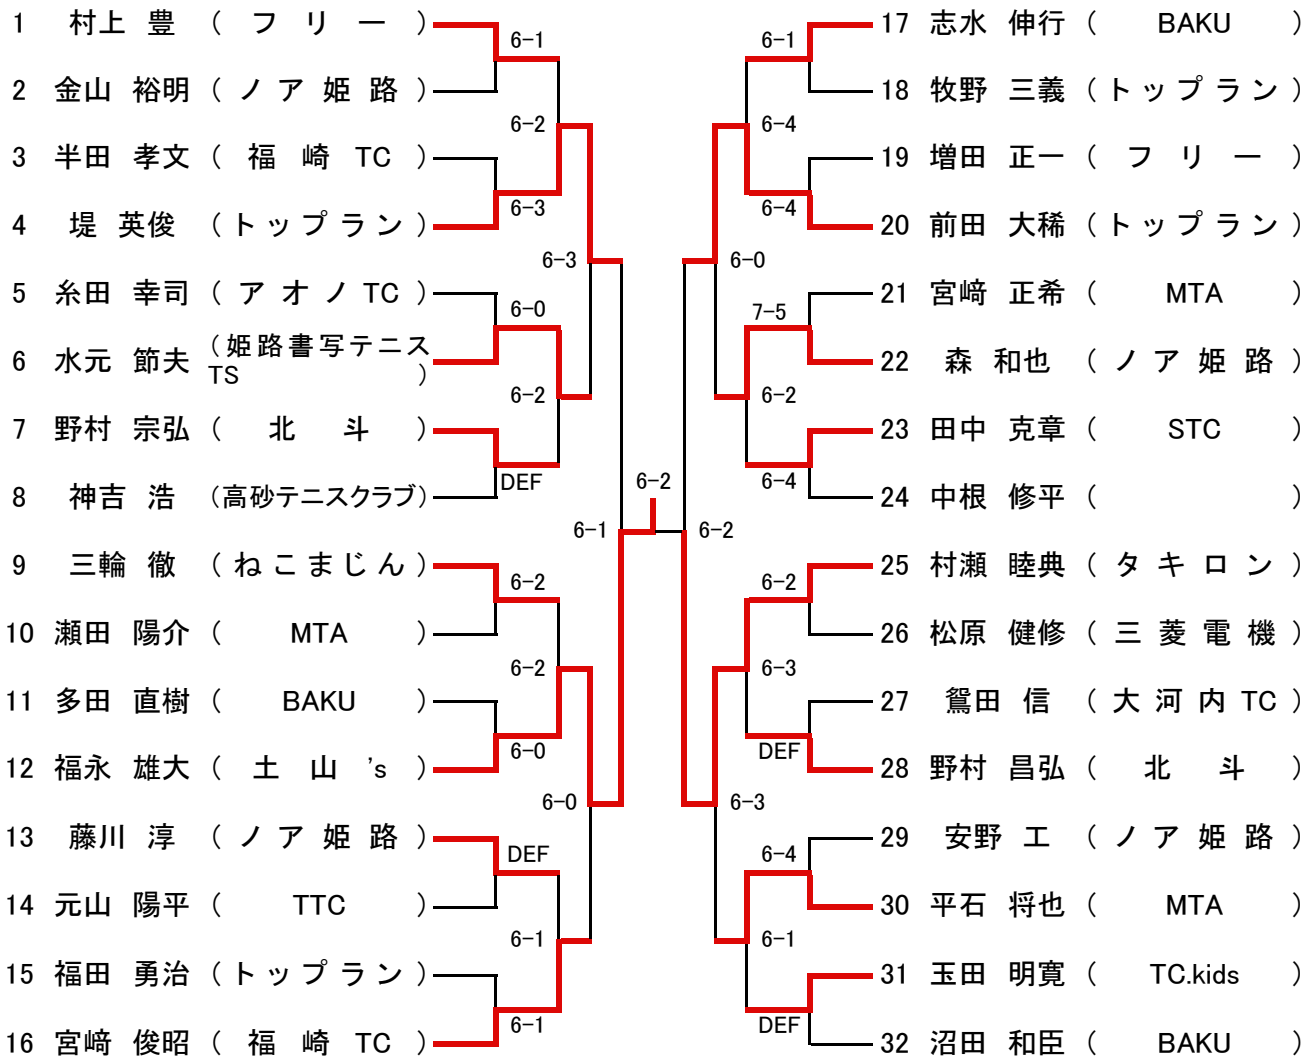

[男子A級]

エントリー時刻 11:30

1	1	宮崎 武士 (MTA)		9	9	鍛冶 和人 (BAKU)
		6-1				
		6-3	7-5			
2	2	高坂 守 (ドーン TC)		10	10	金子 直樹 (ねこまじん)
		6-3	6-1			
3	3	里山 政史 (チームI)		11	11	桃井 健仁 (姫路ローン)
		6-1	6-3			
4	4	大土井 誠 (甲風園テニススクール)		12	12	川端 幸治 (サニーサイドアップTT)
		6-0	6-4			
5	5	福永 俊介 (土山's)		13	13	元山 陽一 (アンテニス)
		6-3	6-3			
6	6	赤松 弘隆 (一般)		14	14	羽田 圭寛 (土山's)
		6-3	6-2			
7	7	下條 敏照 (タキロン)		15	15	大伴 真也 (Team☆Win Fame テニスクラブ)
		6-0	6-1			
8	8	山崎 信博 (KST)		16	16	東野 日出海 (広野田園)

[女子A級]

エントリー時刻 12:30

1	1	脇本 郁子 (富士通テン)		5	5	今井田 満恵 (ライズ TC)
2	2	湊 朱美 (Team Lee)		6	6	川村 愛 (チーム I)
3	3	御厩 洋美 (チーム I)		7	7	飯塚 知子 (TS-書写)
4	4	野崎 千代美 (トップラン)		8	8	濱崎 淑子 (垂水グリーン TC)

[女子B級]

エントリー時刻 11:00

1	1	中谷 陽子 (高砂テニスクラブ)		5	5	大土井 愛子 (フリー)
2	2	漆原 かおり (トップラン)		6	6	阿部 文子 (トップラン)
3	3	柿崎 香 (ノア BM)		7	7	大伴 祐子 (Team☆Win Fame テニスクラブ)
4	4	玉田 由貴子 (マシャップ)		8	8	堀池 直子 (ユニバー神戸)

[男子A級]

エントリー時刻 11:30

1	1	宮崎 武士 (MTA)		9	9	鍛冶 和人 (BAKU)
2	2	高坂 守 (ドーン TC)		10	10	金子 直樹 (ねこまじん)
3	3	里山 政史 (チーム I)		11	11	桃井 健仁 (姫路ローン)
4	4	大土井 誠 (甲風園テニススクール)		12	12	川端 幸治 (サニーサイドアップTT)
5	5	福永 俊介 (土山's)		13	13	元山 陽一 (アンテニス)
6	6	赤松 弘隆 (一般)		14	14	羽田 圭寛 (土山's)
7	7	下條 敏照 (タキロン)		15	15	大伴 真也 (Team☆Win Fame テニスクラブ)
8	8	山崎 信博 (KST)		16	16	東野 日出海 (広野田園)

# 第28回加西オープンシングル大会組合せ

[男子B級]	エントリー時刻	8:15(試合開始8:30) 1~24
		9:00 25~32

コンソレ

第28回加西オープンシングル大会組合せ

[男子B級]

エントリー時刻

8:15(試合開始8:30) 1~24

9:00