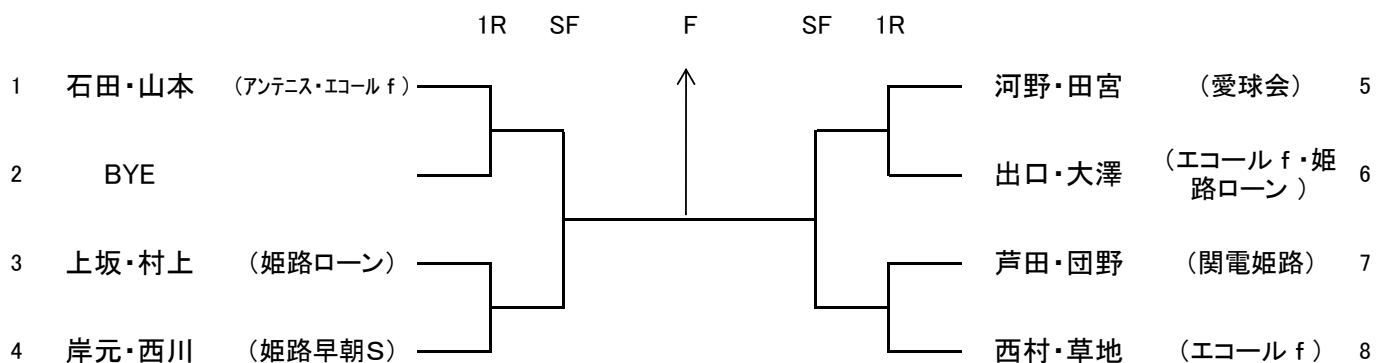

男子一般の部

女子一般の部

男子シニア 45才以上

男子シニア55才以上

男子シニア 65才以上

第40回(平成30年度)はりまテニス選手権大会 表彰

大会実施日：平成30年11月18日

会場：日岡第一テニスコート・日岡第一テニスコート

種目	優勝	準優勝	三位	
一般男子				
一般女子				
男子シニア 45歳以上				
男子シニア 55歳以上				
男子シニア 65歳以上				
女子シニア 50歳以上				