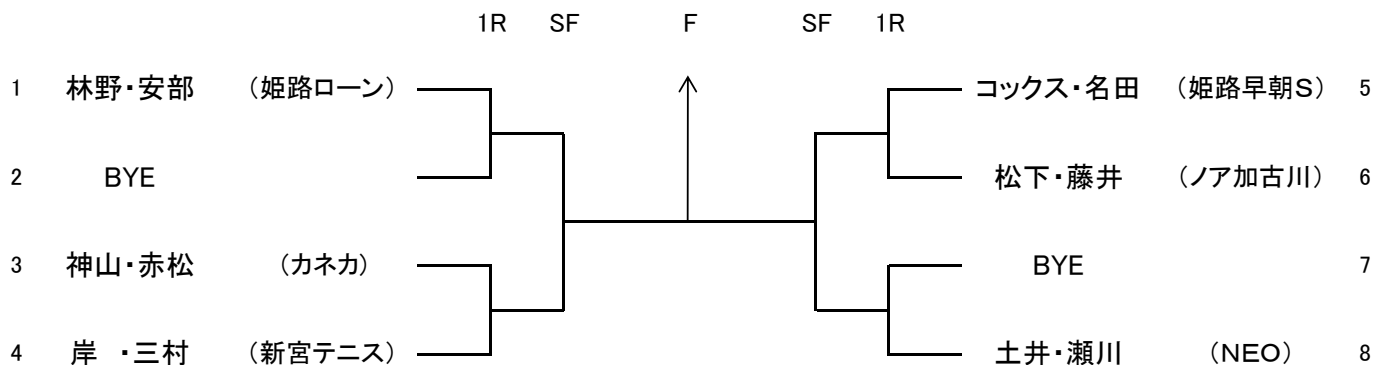

男子一般の部

女子一般の部

男子シニア 45才以上

男子シニア55才以上

男子シニア 65才以上

第40回(平成30年度)はりまテニス選手権大会 表彰

大会実施日：平成30年11月18日

会場：日岡第一テニスコート・日岡第一テニスコート