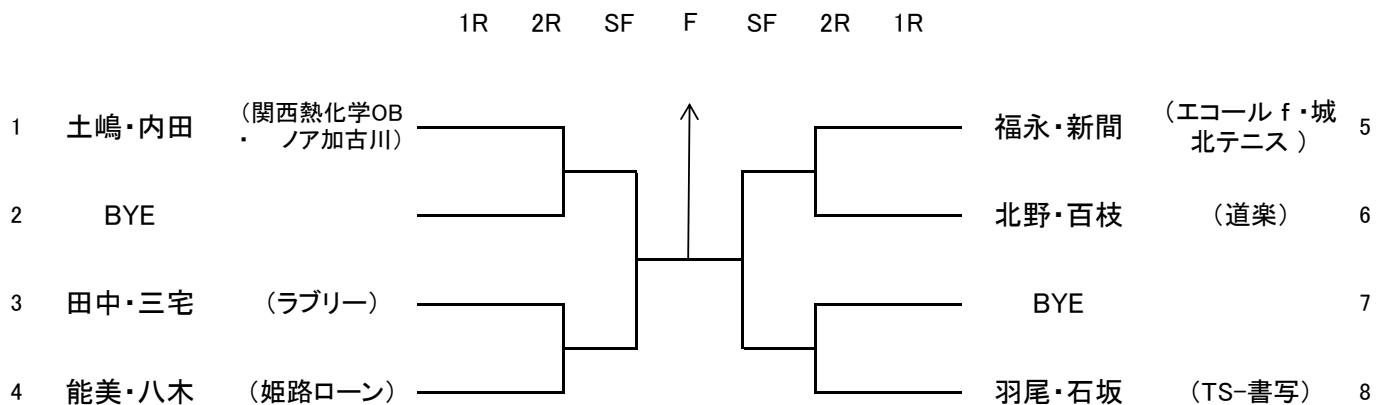

男子一般の部

女子一般の部

男子シニア 45才以上

男子シニア55才以上

男子シニア 65才以上

第40回(平成30年度)はりまテニス選手権大会 表彰

大会実施日：平成30年11月18日

会場：日岡第一テニスコート・日岡第一テニスコート